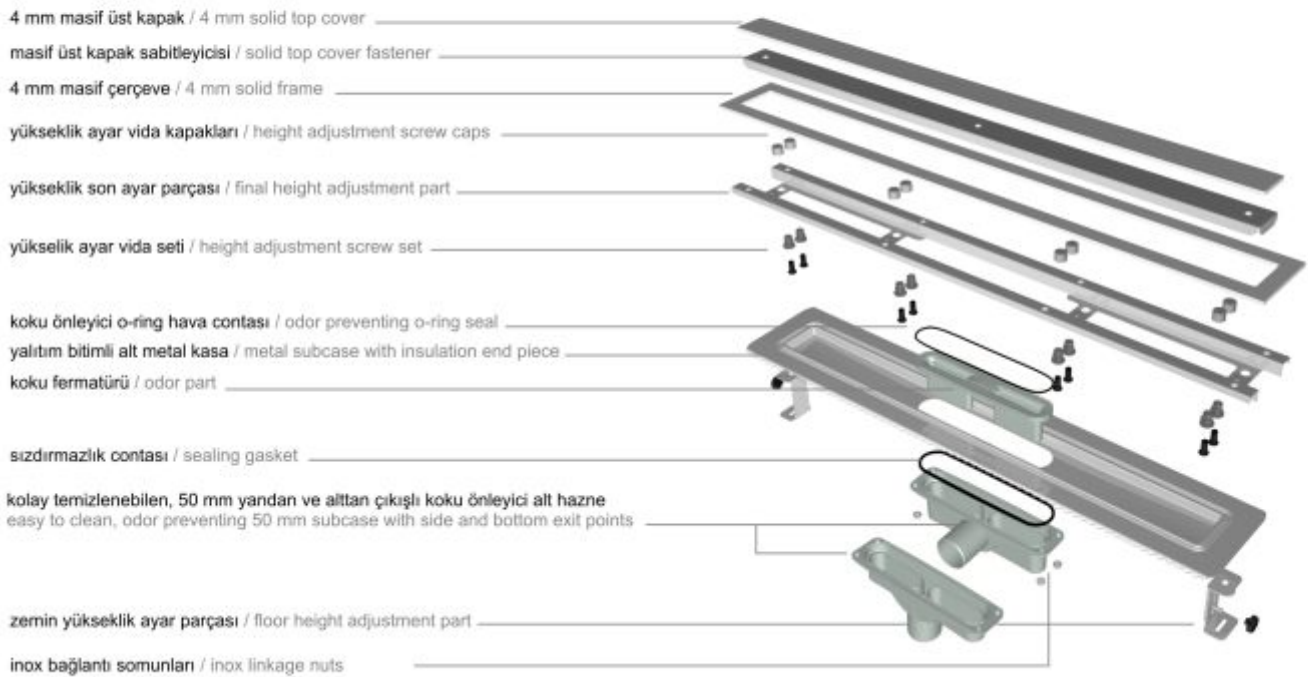

ALT HAZNE SEÇENEKLERİ SYPHONE ALTERNATIVES

HDK.1 Duş ortası, yandan çıkışlı
HDK.1 Shower middle, side outlet

h=7,4 cm

HDK.3 Duş ortası, alttan çıkışlı
HDK.3 Shower middle, vertical outlet

h=6 cm

HDK.5 Duş ortası, yandan çıkışlı
HDK.5 Shower middle, side outlet

h=5,4 cm

HIGHLINE ÜRÜN AÇILIM ŞEMASI ASSEMBLY

HIGHLINE UYGULAMA KESİT DETAYI APPLICATION CROSS SECTION DETAILS

seramik yapıştırıcısı ceramic adhesive

izolasyon katmanı insulation layer

tesviye betonu levelling concrete