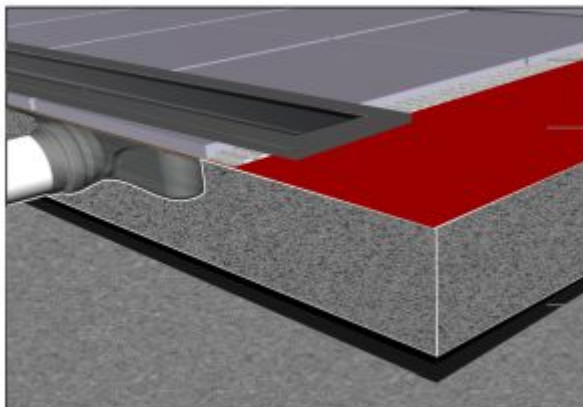

ALT HAZNE SEÇENEKLERİ SYPHONE ALTERNATIVES

HDK.1 Duş ortası, yandan çıkışlı
HDK.1 Shower middle, side outlet

h=7,4 cm

HDK.3 Duş ortası, alttan çıkışlı
HDK.3 Shower middle, vertical outlet

h=6 cm

HDK.5 Duş ortası, yandan çıkışlı
HDK.5 Shower middle, side outlet

h=5,4 cm

HIGHLINE ÜRÜN AÇILIM ŞEMASI ASSEMBLY

HIGHLINE UYGULAMA KESİT DETAYI APPLICATION CROSS SECTION DETAILS

seramik yapıştırıcısı ceramic adhesive

izolasyon katmanı insulation layer

tesviye betonu levelling concrete