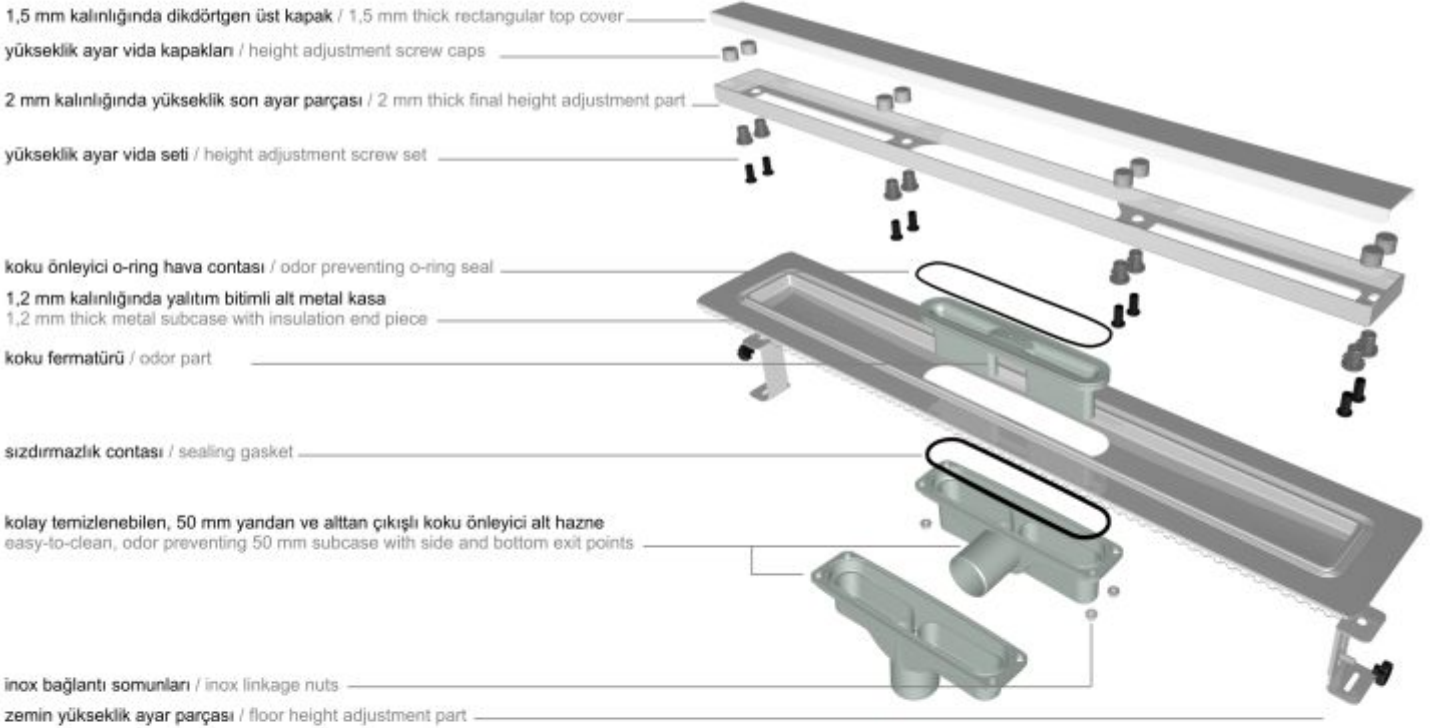

ALT HAZNE SEÇENEKLERİ SYPHONE ALTERNATIVES

PDK.1 Duş ortası, yandan çıkışlı
PDK.2 Duvar önü, yandan çıkışlı
 PDK.1 Shower middle, side outlet
 PDK.2 Wall front, side outlet

h=7,4 cm

PDK.3 Duş ortası, alttan çıkışlı
PDK.4 Duvar önü, alttan çıkışlı
 PDK.3 Shower middle, vertical outlet
 PDK.4 Wall front, vertical outlet

h=6 cm

PDK.5 Duş ortası, yandan çıkışlı
PDK.6 Duvar önü, yandan çıkışlı
 PDK.5 Shower middle, side outlet
 PDK.6 Wall front, side outlet

h=5,4 cm

PROLINE ÜRÜN AÇILIM ŞEMASI ASSEMBLY

PROLINE UYGULAMA KESİT DETAYI APPLICATION CROSS SECTION DETAILS