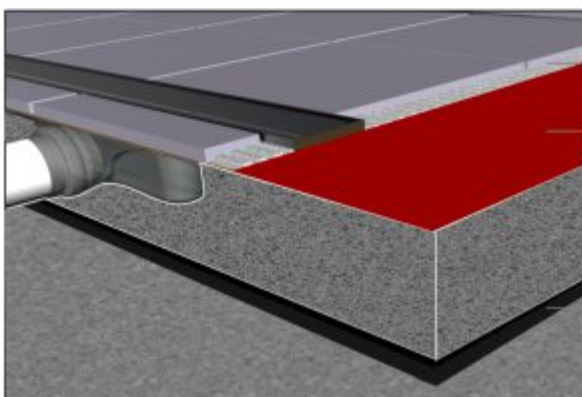

h=6 cm

PDK.5 Duş ortası, yandan çıkışlı
PDK.6 Duvar önü, yandan çıkışlı
 PDK.5 Shower middle, side outlet
 PDK.6 Wall front, side outlet

h=5,4 cm

PROLINE ÜRÜN AÇILIM ŞEMASI ASSEMBLY

PROLINE UYGULAMA KESİT DETAYI APPLICATION CROSS SECTION DETAILS