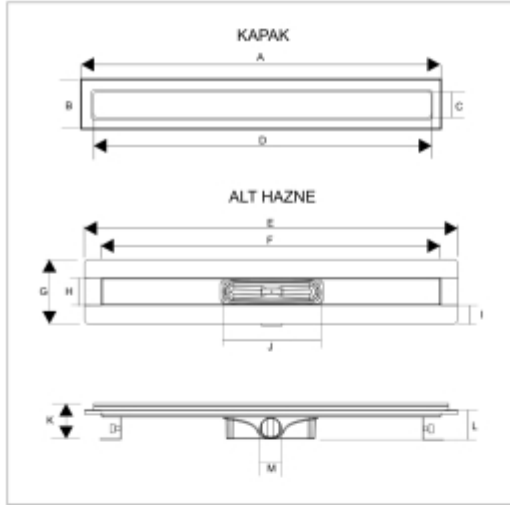

## HIGHLINE-MASSIVE HDK 2000

ölçü (cm) dimension	yüzey surface	yandan çıkışlı side outlet	alttan çıkışlı vertical outlet	fiyat €
30	SATİNE / SATİNOX S. AYNA / MIRROR SATİNE ALTIN / S.GOLD	HDK.1.2000.30.1.S.I	HDK.3.2000.30.1.S.I	132
		HDK.1.2000.30.2.S.M	HDK.3.2000.30.2.S.M	153
		HDK.1.2000.30.4.S.G	HDK.3.2000.30.4.S.G	192
60	SATİNE / SATİNOX S. AYNA / MIRROR SATİNE ALTIN / S.GOLD	HDK.1.2000.60.1.S.I	HDK.3.2000.60.1.S.I	198
		HDK.1.2000.60.2.S.M	HDK.3.2000.60.2.S.M	242
		HDK.1.2000.60.4.S.G	HDK.3.2000.60.4.S.G	296
80	SATİNE / SATİNOX S. AYNA / MIRROR SATİNE ALTIN / S.GOLD	HDK.1.2000.80.1.S.I	HDK.3.2000.80.1.S.I	264
		HDK.1.2000.80.2.S.M	HDK.3.2000.80.2.S.M	288
		HDK.1.2000.80.4.S.G	HDK.3.2000.80.4.S.G	358

**teknik çizim**  
 technical drawing

	30cm	60 cm	80 cm
A	300	600	800
B	95	95	95
C	42	42	42
D	246	546	746
E	380	680	880
F	300	600	800
G	150	150	150
H	60	60	60
I	40	40	40
J	220	220	220
K	90	90	90
L	74	74	74
M	50	50	50

\* HDK.1 Duş ortası, yandan çıkışlı (h=7,4 cm)  
 HDK.2 Duvar önü, yandan çıkışlı (h=7,4 cm)  
 HDK.1 Shower middle, side outlet (h=7,4 cm)  
 HDK.2 Wall front, side outlet (h=7,4 cm)

HDK.3 Duş ortası, alttan çıkışlı (h=6 cm)  
 HDK.4 Duvar önü, alttan çıkışlı (h=6 cm)  
 HDK.3 Shower middle, vertical outlet (h=6 cm)  
 HDK.4 Wall front, vertical outlet (h=6 cm)

HDK.5 Duş ortası, yandan çıkışlı (h=5,4 cm)  
 HDK.6 Duvar önü, yandan çıkışlı (h=5,4 cm)  
 HDK.5 Shower middle, side outlet (h=5,4 cm)  
 HDK.6 Wall front, side outlet (h=5,4 cm)

\* Kaplama hariç yükseklik./ Height without coating.