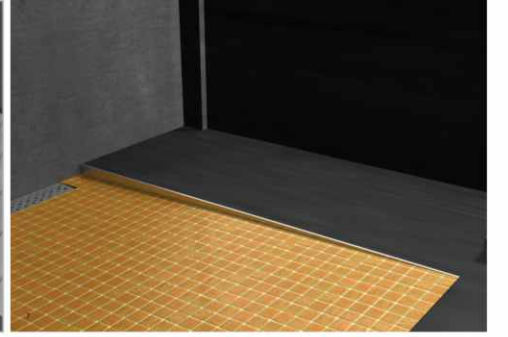

linearis meyil profili linear slope profile

ölçü dimension (cm)	yüzey surface	ürün kodu product code	fiyat €	teknik çizim technical drawing
100	SATINE / SATINOX	LMP.L.1000.1.S.I LMP.R.1000.1.S.I	25 25	<p>Meyil, kolay uygulama ve mükemmel kenar detayı sağlayan paslanmaz çelik meyil profilidir. Highline, proline ve compactline de kullanılabilir.</p> 
125	SATINE / SATINOX	LMP.L.1250.1.S.I LMP.R.1250.1.S.I	30 30	<p>The one thing that provides the slope, easy application and perfect edge details of Evimetal, is the stainless steel slope profile. Highline, proline ve compactline can be used as well.</p>

butil bant 100 mm.

TEK TARAFI YAPIŞKANLI ESNEK İZOLASYON BANDI
SINGLE SIDE ADHESIVE FLEXIBLE ISOLATION BAND

Yalıtım bitimli metal kasa ile tesviye betonunun birleşme noktasında kullanılır. izolasyona yardımcıdır. Tüm ürünlerde kullanılması tavsiye edilir.

The isolation ending metal case and grading concrete are used in the intersection point. It helps isolating. Adviced for use in all products.

1,9 €/mt.